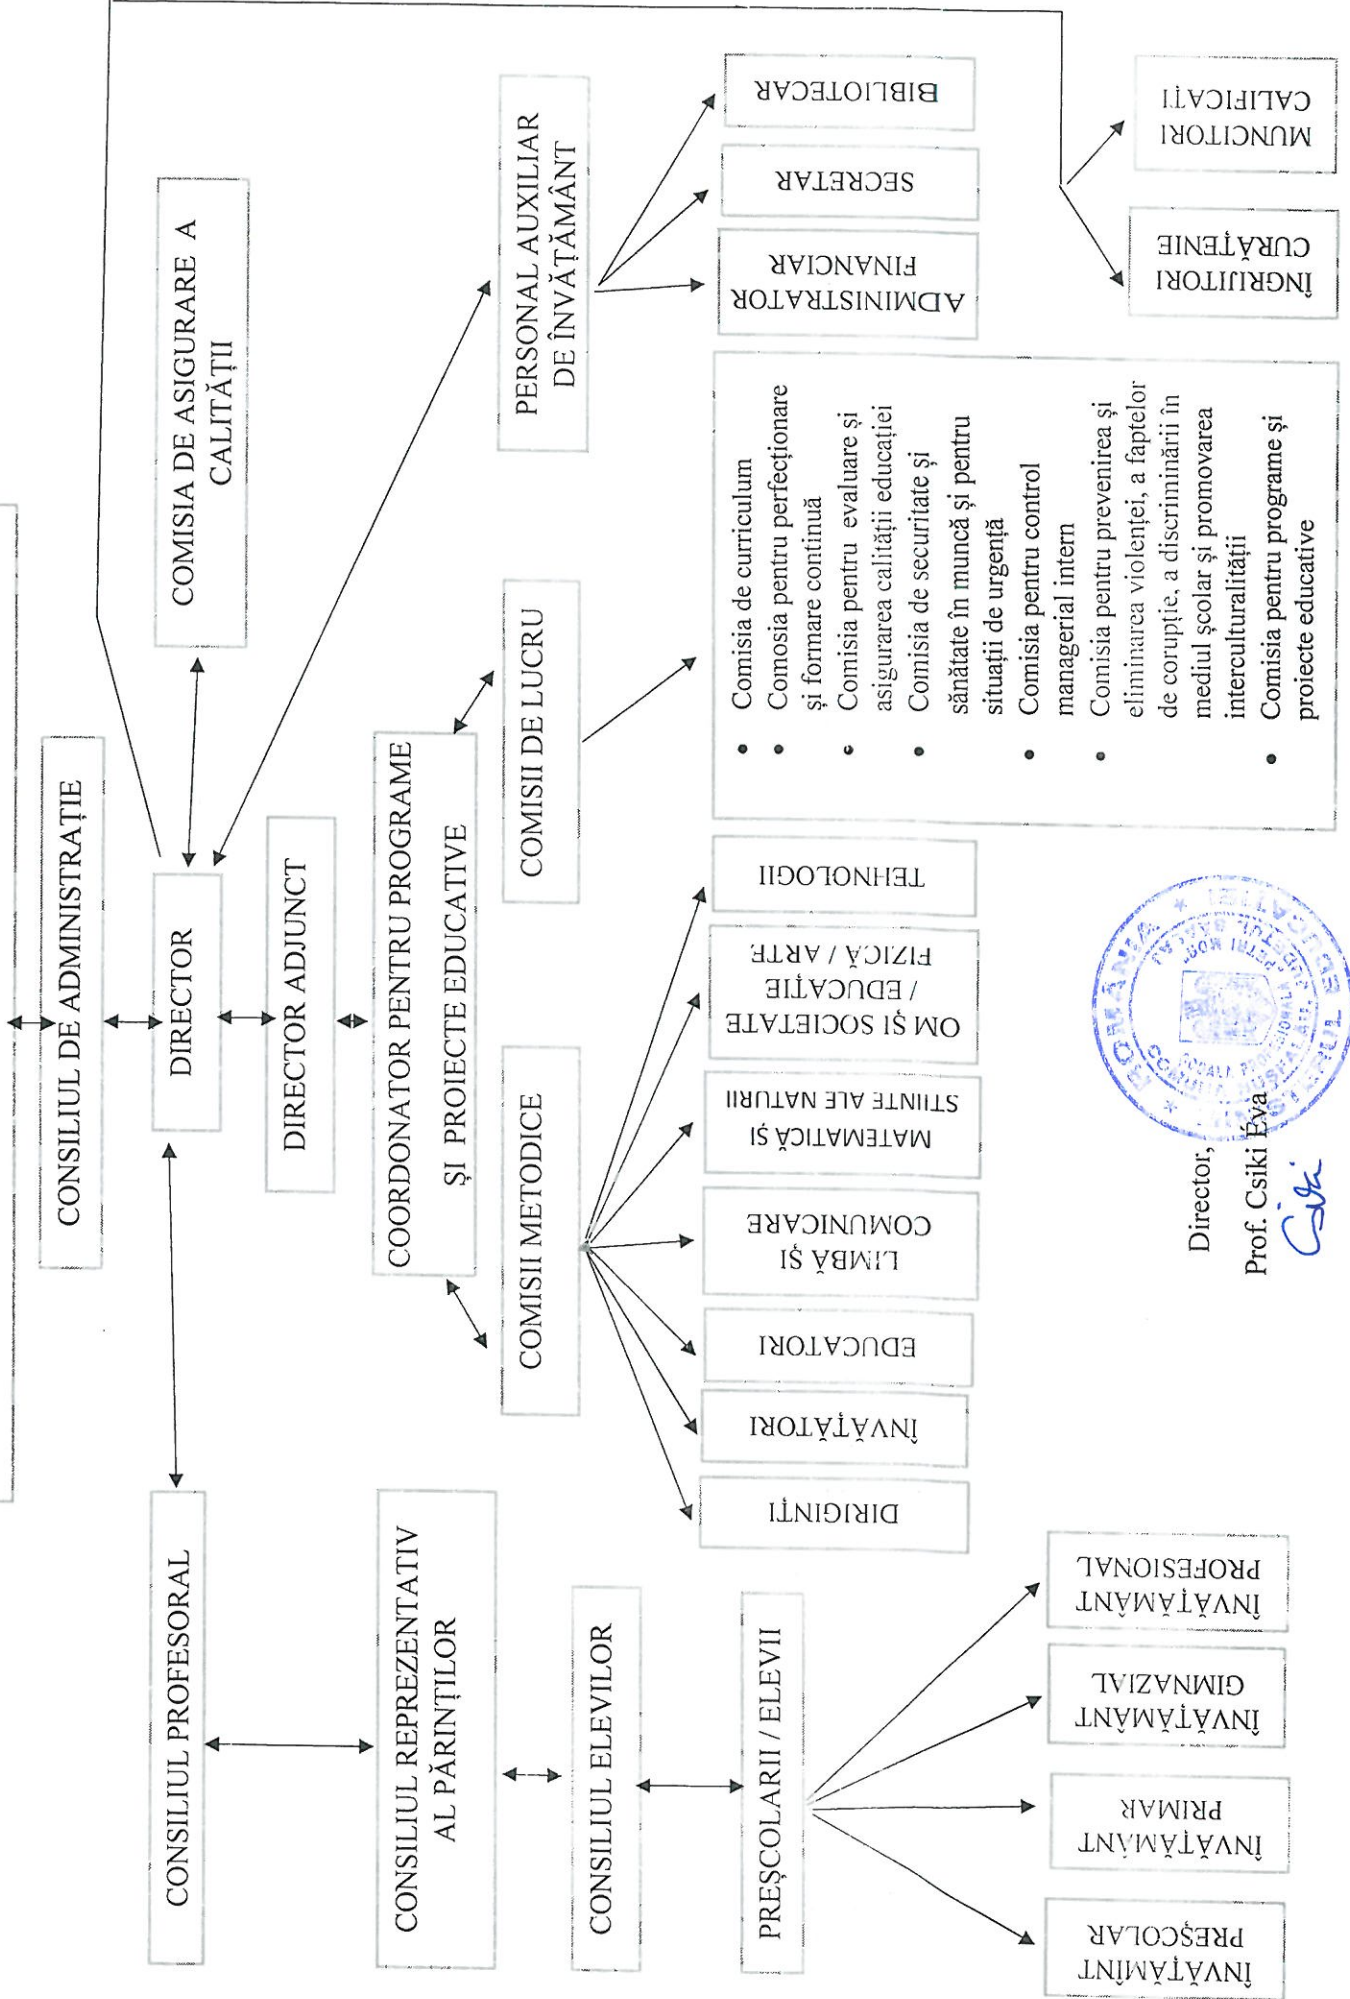

ORGANIGRAMA ȘCOLII PROFESIONALE „PETRI MÓR” NUȘFALĂU

Director,
Prof. Csiki Éva

Csiki